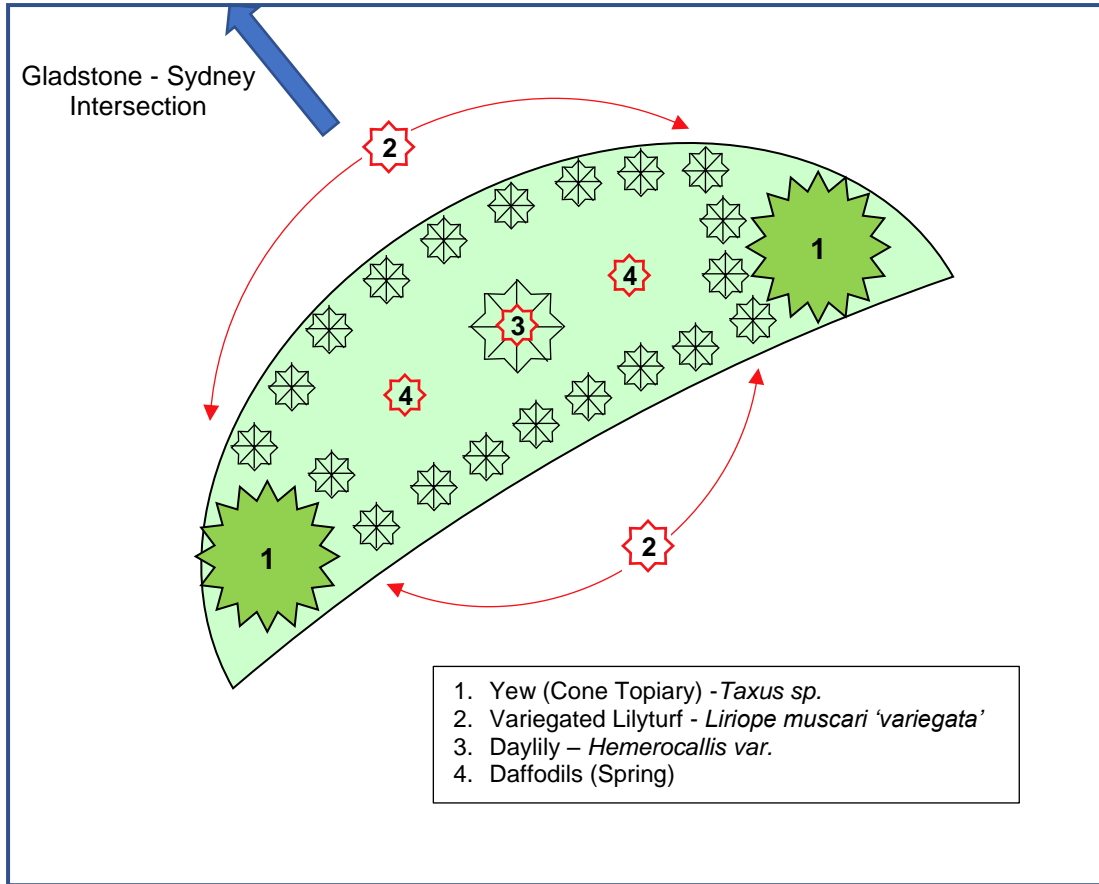

No.	Description	Botinical Name
1.	Ginko Tree	<i>Ginko biloba</i>
2.	'Cherokee Princess' Dogwood	<i>Cornus florida</i> 'Cherokee Princess'
3.	Sassafras Tree	<i>Sassafras albidum</i>
4.	Kentucky Coffee Tree	<i>Gymnocladus dioicus</i>
5.	Yew (Bush)	<i>Taxus</i> sp.
6.	Bur Oak	<i>Quercus macrocarpa</i>
7.	'Red Sunset' Maple	<i>Acer rubrum</i> 'Red Sunset'
8.	Topiary Garden (See Figure 1)	
9.	Native Garden (See Figure 2)	
10.	Ironbark Garden (See Figure 3)	
11.	Holly Garden (See Figure 4)	
12.	'Red Rage' Black Gum	<i>Nyssa sylvatica</i> 'Red Rage'
13.	<i>Pistacia chinensis</i> 'Pair's Choice'	<i>Western Son® Pistache</i>
14.	Norway Maple	<i>Acer platanoides</i>
14a.	Tree City Sign Bed (See Figure 5)	
15.	Sargent Flowering Cherry	<i>Prunus sargentii</i>
16.	'Flame' Amur Maple	<i>Acer ginnala</i> 'Flame'
17.	Flag Pole Garden (See Figure 6)	
18.	Flowering Dogwood	<i>Cornus florida</i>
19.	American Pane Tree (Sycamore)	<i>Platanus occidentalis</i>
20.	Bald Cypress	<i>Taxodium distichum</i>
21.	'Diane' Witch Hazel (Rust)	<i>Hamamelis x intermedia</i> 'Diane'
22.	'Baby Blue Eyes' Colorado Blue Spruce	<i>Picea pungens</i> 'Baby Blue Eyes'
23.	'Angelly' Witch Hazel (Yellow)	<i>Hamamelis x intermedia</i> 'Angelly'
24.	Butterfly/Fragrance Garden (See Figure 7)	
25.	Eastern Red Cedar	<i>Juniperus virginiana</i>
26.	Norway Spruce	<i>Picea abies</i>
27.	Easter White Pine	<i>Pinus strobus</i>
28.	Swamp White Oak	<i>Quercus bicolor</i>
29.	Yoshino Cryptomeria	<i>Cryptomeria japonica</i> 'Yoshino'
30.	Golden Japanese Cedar	<i>Cryptomeria japonica</i> 'Elegans Aurea'
31.	Canadian Hemlock	<i>Tsuga canadensis</i>

1. Ilex 'Sparkleberry' – Sparkleberry Holly (Female)
2. Ilex 'Apollo' – Apollo Holly (Male)

Figure 4. Holly Garden

Figure 5. Flag Pole Garden

Figure 6. Tree City Sign Bed

Figure 7. Butterfly Garden