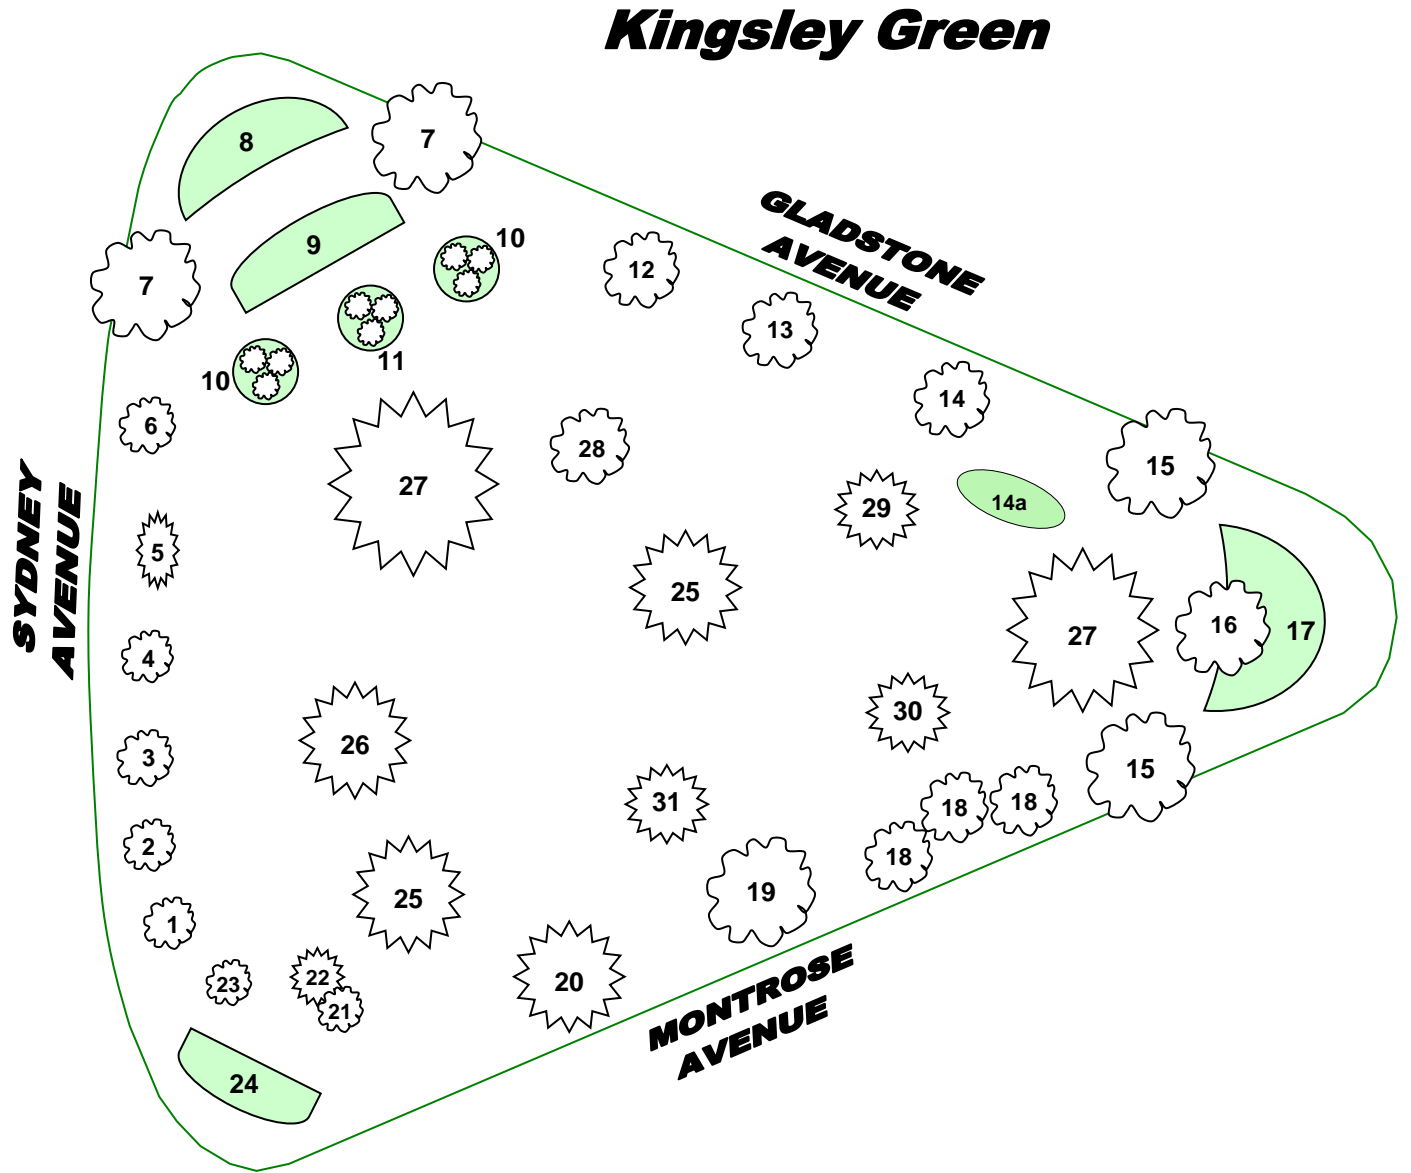

No.	Description	Botinical Name
1.	Ginko Tree	<i>Ginko biloba</i>
2.	'Cherokee Princess' Dogwood	<i>Cornus florida</i> 'Cherokee Princess'
3.	Sassafras Tree	<i>Sassafras albidum</i>
4.	Kentucky Coffee Tree	<i>Gymnocladus dioicus</i>
5.	Yew (Bush)	<i>Taxus</i> sp.
6.	Bur Oak	<i>Quercus macrocarpa</i>
7.	'Red Sunset' Maple	<i>Acer rubrum</i> 'Red Sunset'
8.	Topiary Garden (See Figure 1)	
9.	Native Garden (See Figure 2)	
10.	Ironbark Garden (See Figure 3)	
11.	Holly Garden (See Figure 4)	
12.	'Red Rage' Black Gum	<i>Nyssa sylvatica</i> 'Red Rage'
13.	<i>Pistacia chinensis</i> 'Pair's Choice'	<i>Western Son® Pistache</i>
14.	Norway Maple	<i>Acer platanoides</i>
14a.	Tree City Sign Bed (See Figure 5)	
15.	Sargent Flowering Cherry	<i>Prunus sargentii</i>
16.	'Flame' Amur Maple	<i>Acer ginnala</i> 'Flame'
17.	Flag Pole Garden (See Figure 6)	
18.	Flowering Dogwood	<i>Cornus florida</i>
19.	American Pane Tree (Sycamore)	<i>Platanus occidentalis</i>
20.	Bald Cypress	<i>Taxodium distichum</i>
21.	'Diane' Witch Hazel (Rust)	<i>Hamamelis x intermedia</i> 'Diane'
22.	'Baby Blue Eyes' Colorado Blue Spruce	<i>Picea pungens</i> 'Baby Blue Eyes'
23.	'Angelly' Witch Hazel (Yellow)	<i>Hamamelis x intermedia</i> 'Angelly'
24.	Butterfly/Fragrance Garden (See Figure 7)	
25.	Eastern Red Cedar	<i>Juniperus virginiana</i>
26.	Norway Spruce	<i>Picea abies</i>
27.	Easter White Pine	<i>Pinus strobus</i>
28.	Swamp White Oak	<i>Quercus bicolor</i>
29.	Yoshino Cryptomeria	<i>Cryptomeria japonica</i> 'Yoshino'
30.	Golden Japanese Cedar	<i>Cryptomeria japonica</i> 'Elegans Aurea'
31.	Canadian Hemlock	<i>Tsuga canadensis</i>

1. Ilex 'Sparkleberry' – Sparkleberry Holly (Female)
2. Ilex 'Apollo' – Apollo Holly (Male)

Figure 4. Holly Garden

Figure 5. Flag Pole Garden

Figure 6. Tree City Sign Bed

Figure 7. Butterfly Garden